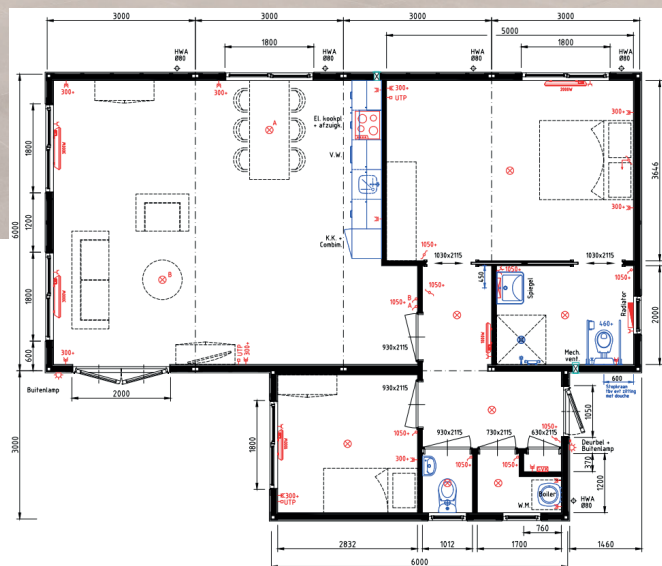

# Mantelzorgwoning EMILY.

↗ 12 x 9 meter

📐 Oppervlakte: 90m<sup>2</sup>

**Koop**

Vanaf € 139.995,- incl. BTW