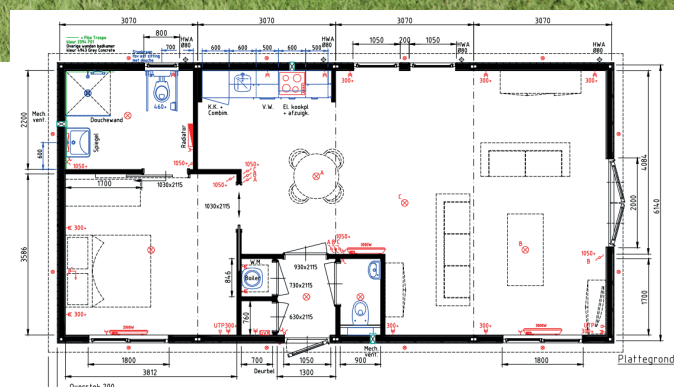

Mantelzorgwoning DANA.

↗ 9 x 6 meter

🏠 Oppervlakte: 72m²

Huur

Op aanvraag

Koop

Vanaf € 114.995,- incl. BTW

Specificaties.